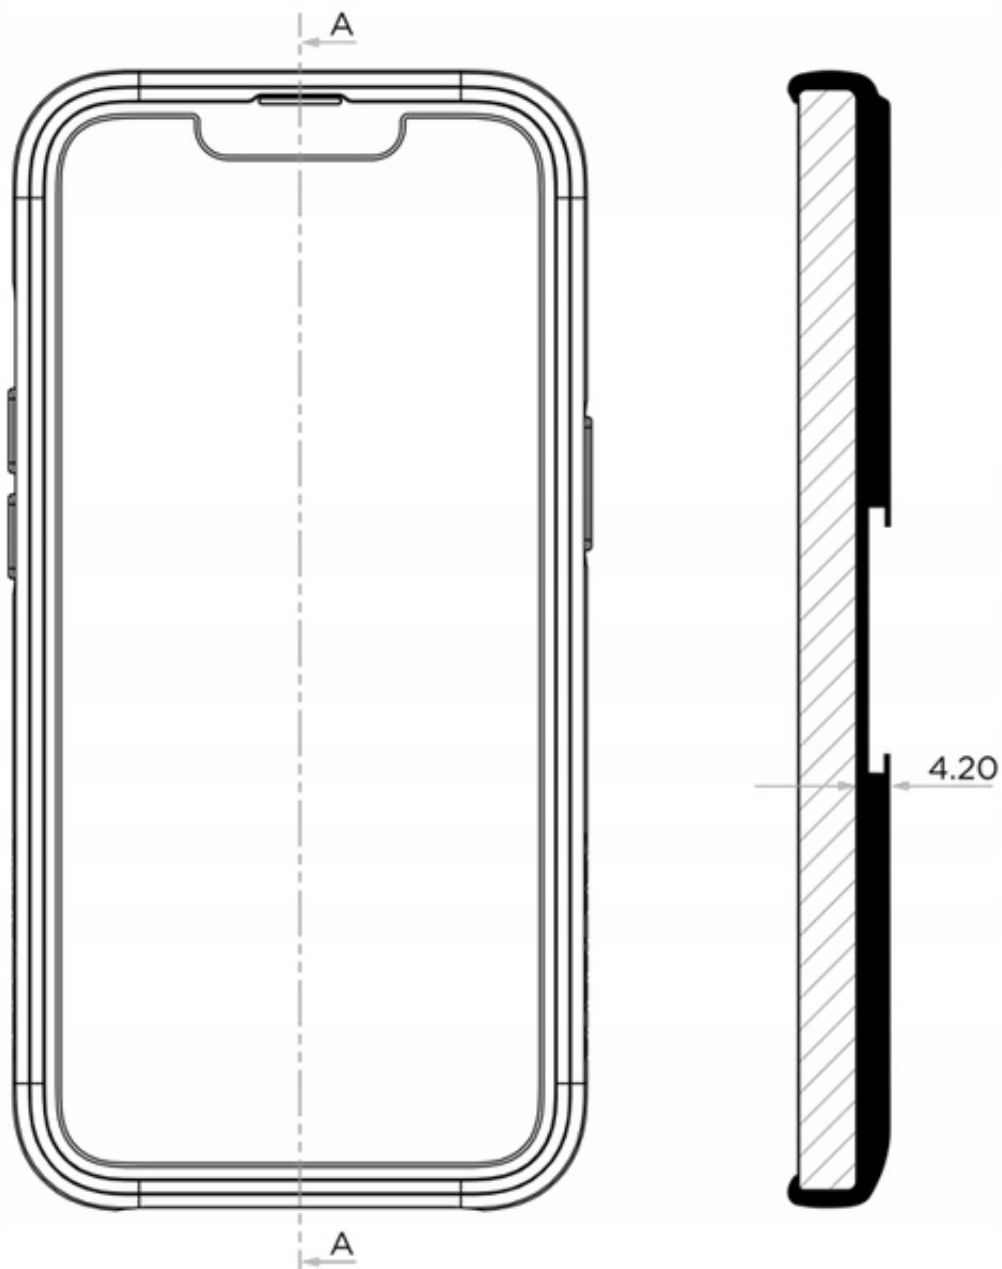

Link do produktu: <https://www.sklepikmotocyklowy.pl/quad-lock-etui-dedykowane-samsung-galaxy-s24-p-10350.html>

Quad Lock Etui dedykowane Samsung Galaxy S24+

Cena	179,00 zł
Kod producenta	QMC-GS24P
Producent	Quad Lock
Dedykowana marka	Samsung
Dedykowany model	MAG CASE
Kolor	czarny
Materiał	tworzywo sztuczne
Kod producenta	QMC-GS24P
Marka	Quad Lock
Typ	plecki

MAG CASE

All dimensions in mm