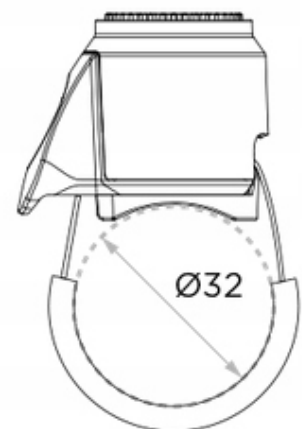

Opis produktu

Quad Lock Podstawa z obejmą skręcaną 360* Roll Hose Clamp

QLP-360-HCB

Podstawa montażowa, obejma na rury oraz klatki bezpieczeństwa Quad Lock 360™ pasuje na rury o średnicy od 32mm do 60mm.

Zbuduj swoje idealne mocowanie z wykorzystaniem części Quad Lock 360™ tak, aby zamontować Twój telefon albo kamerkę sportową na klatce bezpieczeństwa Twojego pojazdu albo w innym dowolnym miejscu, z pasującą średnicą.

Łatwe w montażu i pewne mocowanie w każdym terenie. Gumowe nakładki zabezpieczają powierzchnię rur podczas montażu podstawy.

- Pasuje do rur o średnicy od 32mm do 60mm
- Trwałe materiały, podstawa z anodowanego aluminium i osprzęt ze stali nierdzewnej
- Gumowe nakładki zabezpieczające powierzchnię rur podczas montażu.
- Do montażu wymagany jest 8mm klucz lub płaski śrubokręt

QUAD LOCK 360™ BASE ROLL CAGE HOSE CLAMP

All dimensions in mm