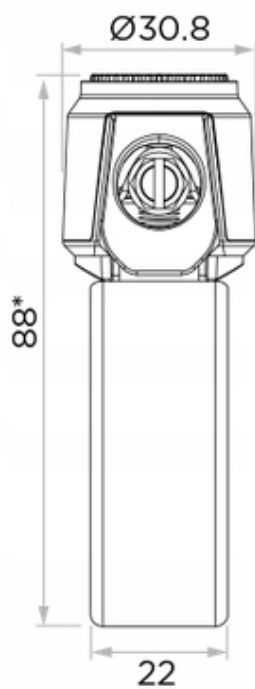

Link do produktu: <https://www.sklepikmotocyklowy.pl/quad-lock-podstawa-z-obejma-skręcana-360-roll-hose-clamp-p-10395.html>

Quad Lock Podstawa z obejmą skręcaną 360* Roll Hose Clamp

Cena	129,00 zł
Numer katalogowy	QLP-360-HCB
Kod producenta	QLP-360-HCB
Producent	Quad Lock
Rodzaj	bezprzewodowy
Marka	647457834
Kod producenta	QLP-360-HCB
Model	Quad Lock 360
Kolor dominujący	czarny
Wyświetlacz	brak informacji

Opis produktu

Quad Lock Podstawa z obejmą skręcaną 360* Roll Hose Clamp

QLP-360-HCB

Podstawa montażowa, obejma na rury oraz klatki bezpieczeństwa Quad Lock 360™ pasuje na rury o średnicy od 32mm do 60mm.

Zbuduj swoje idealne mocowanie z wykorzystaniem części Quad Lock 360™ tak, aby zamontować Twój telefon albo kamerkę sportową na klatce bezpieczeństwa Twojego pojazdu albo w innym dowolnym miejscu, z pasującą średnicą.

QUAD LOCK 360™ BASE ROLL CAGE HOSE CLAMP

All dimensions in mm