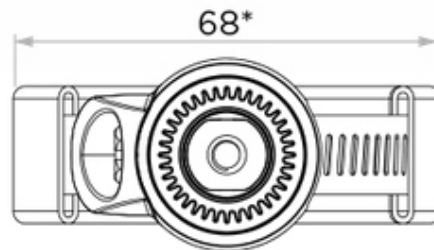

Opis produktu

Quad Lock Podstawa z obejmą skręcaną 360* Roll Hose Clamp

QLP-360-HCB

Podstawa montażowa, obejma na rury oraz klatki bezpieczeństwa Quad Lock 360™ pasuje na rury o średnicy od 32mm do 60mm.

Zbuduj swoje idealne mocowanie z wykorzystaniem części Quad Lock 360™ tak, aby zamontować Twój telefon albo kamerkę sportową na klatce bezpieczeństwa Twojego pojazdu albo w innym dowolnym miejscu, z pasującą średnicą.

Łatwe w montażu i pewne mocowanie w każdym terenie. Gumowe nakładki zabezpieczają powierzchnię rur podczas montażu podstawy.

- Pasuje do rur o średnicy od 32mm do 60mm
- Trwałe materiały, podstawa z anodowanego aluminium i osprzęt ze stali nierdzewnej
- Gumowe nakładki zabezpieczające powierzchnię rur podczas montażu.
- Do montażu wymagany jest 8mm klucz lub płaski śrubokręt

QUAD LOCK 360™ BASE ROLL CAGE HOSE CLAMP

All dimensions in mm