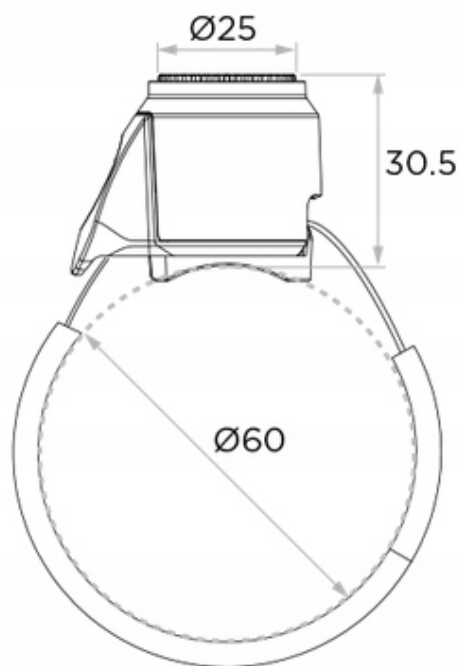

Link do produktu: <https://www.sklepikmotocyklowy.pl/quad-lock-podstawa-z-obejma-skręcana-360-roll-hose-clamp-p-10395.html>

Quad Lock Podstawa z obejmą skręcaną 360* Roll Hose Clamp

Cena	129,00 zł
Numer katalogowy	QLP-360-HCB
Kod producenta	QLP-360-HCB
Producent	Quad Lock
Rodzaj	bezprzewodowy
Marka	647457834
Kod producenta	QLP-360-HCB
Model	Quad Lock 360
Kolor dominujący	czarny
Wyświetlacz	brak informacji

Opis produktu

Quad Lock Podstawa z obejmą skręcaną 360* Roll Hose Clamp

QLP-360-HCB

Podstawa montażowa, obejma na rury oraz klatki bezpieczeństwa Quad Lock 360™ pasuje na rury o średnicy od 32mm do 60mm.

Zbuduj swoje idealne mocowanie z wykorzystaniem części Quad Lock 360™ tak, aby zamontować Twój telefon albo kamerkę sportową na klatce bezpieczeństwa Twojego pojazdu albo w innym dowolnym miejscu, z pasującą średnicą.

QUAD LOCK 360™ BASE ROLL CAGE HOSE CLAMP

All dimensions in mm